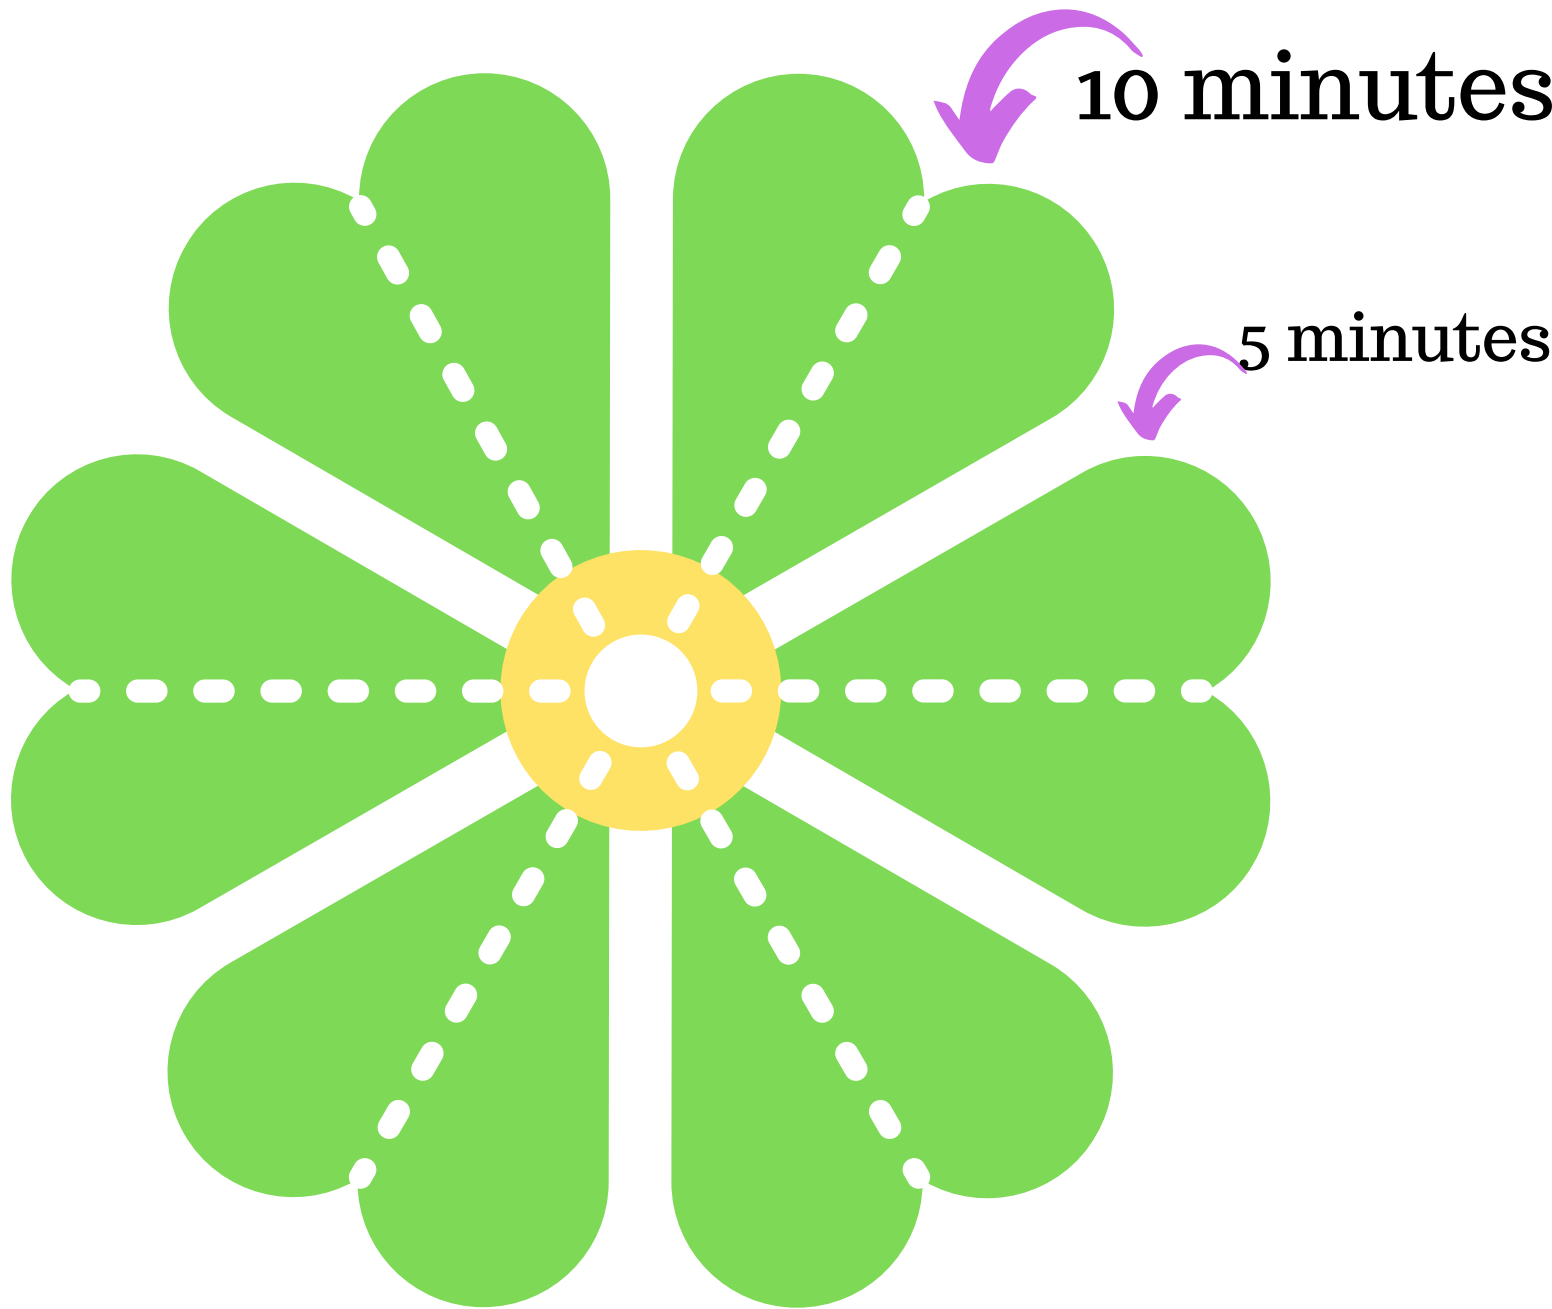

10 minutes

# Pétales/temps à découper

10 minutes

5 minutes

10 minutes

5 minutes

**ACTIVITÉS**

Blank white rectangular area for activity.

Blank white rectangular area for activity.